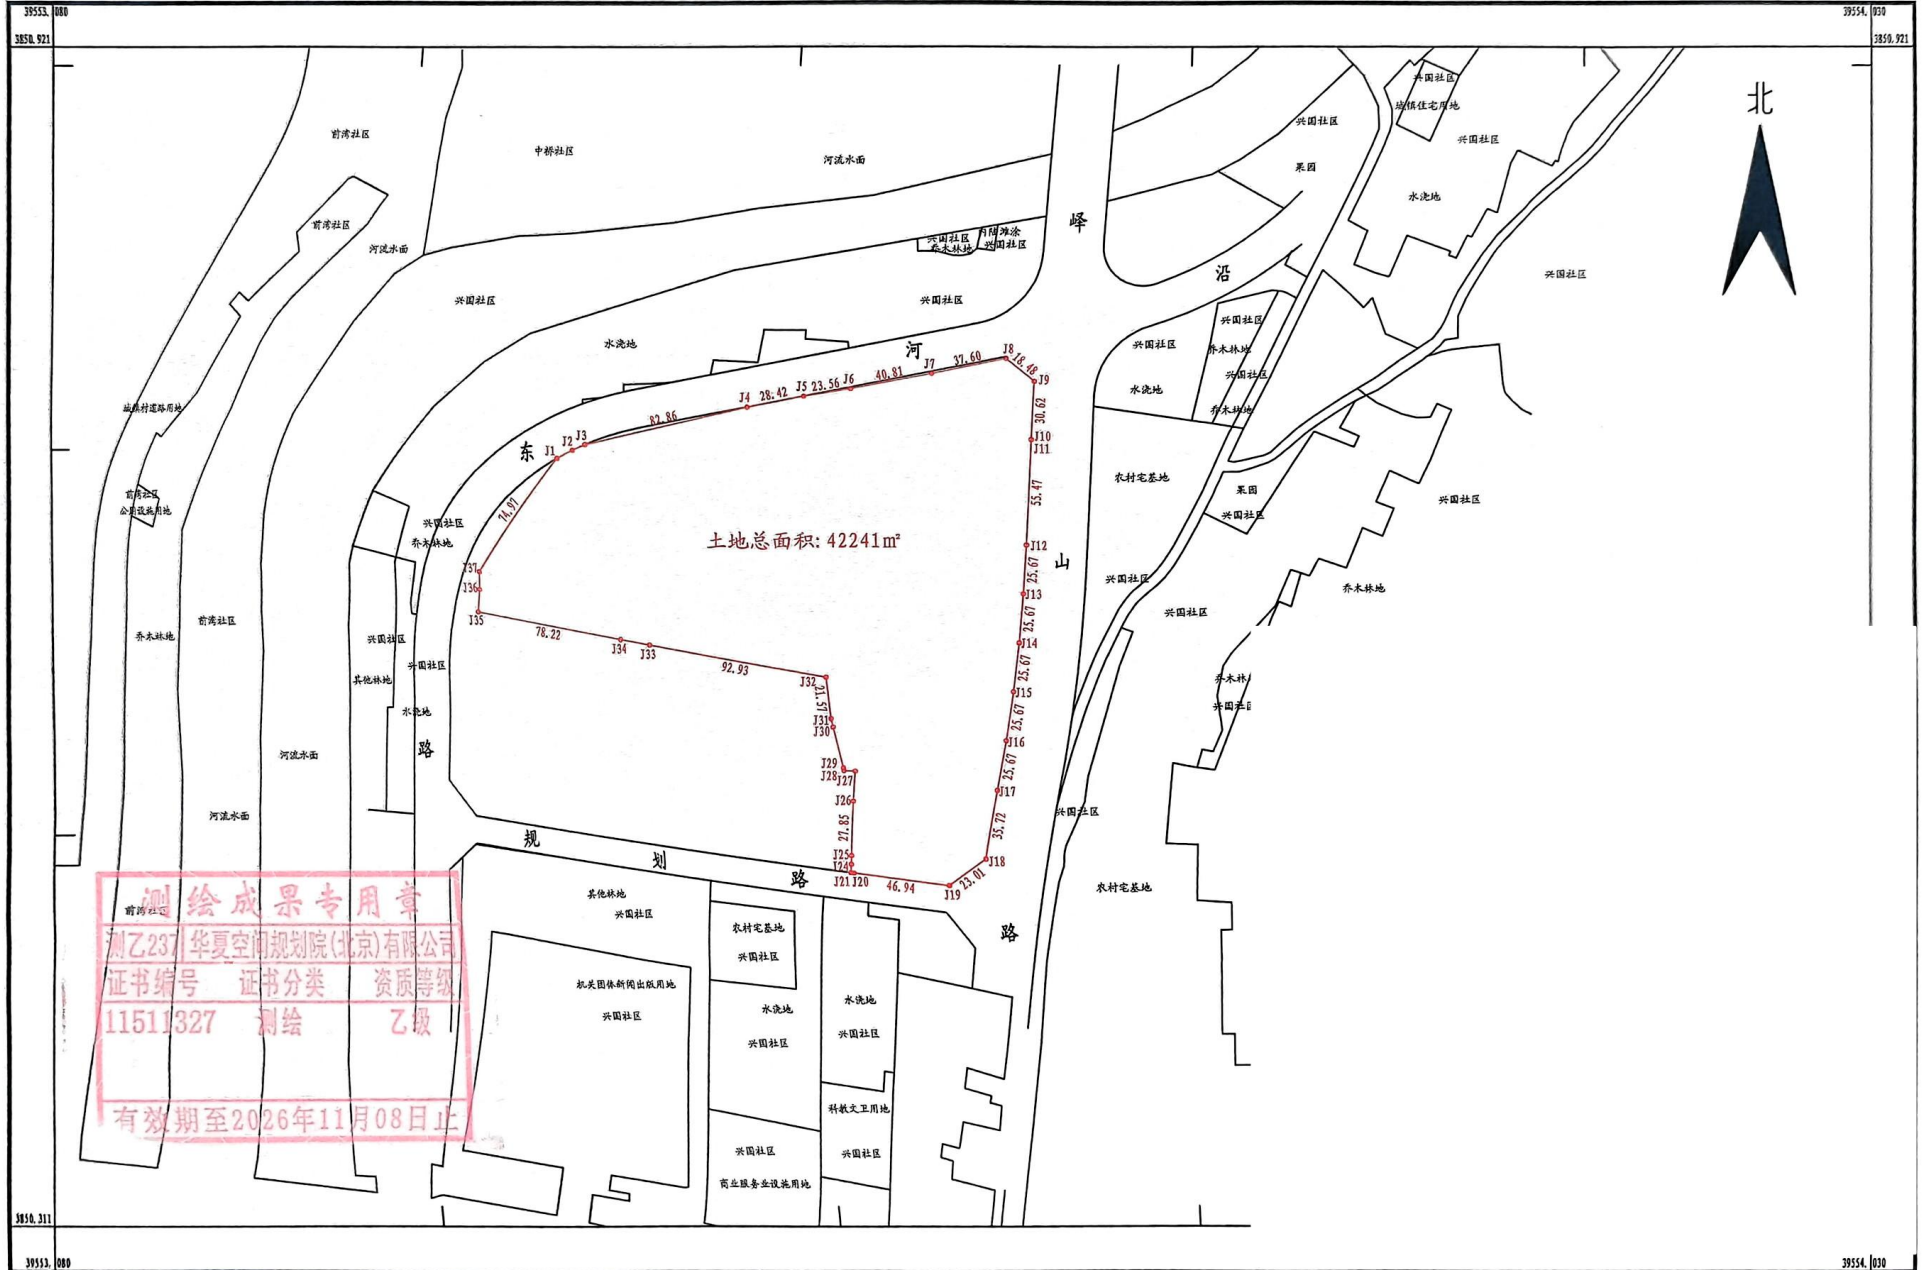

峯城区2025-2号宗地图

3850.311-39553.080

华夏空间规划院(北京)有限公司

2000 国家大地坐标系
GB/T 20257.1-2017
2024年11月数字化出图

1:2000

测量员: 朱震
绘图员: 朱震
检查员: 姜丹丹